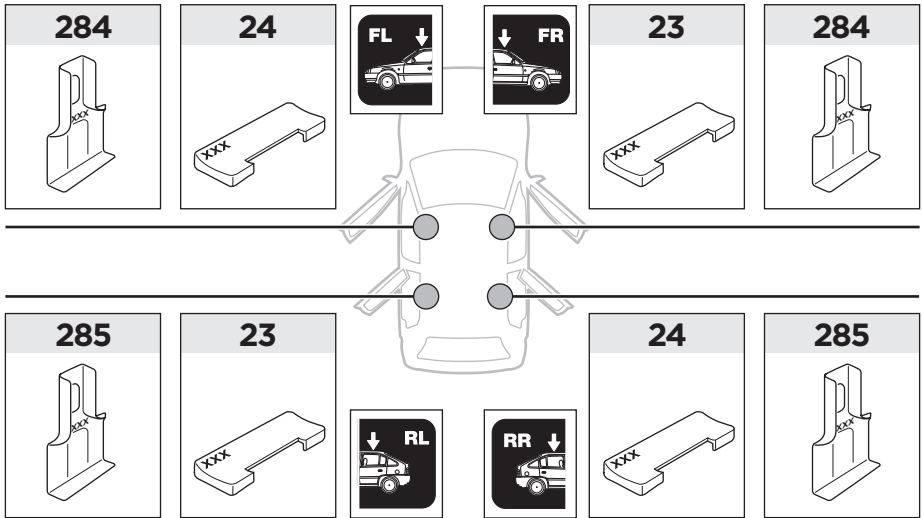

	X (scale)	X (mm)	X (inch)
LEXUS IS 200 , 4-dr Sedan, 99-05	33	981	38 ⁵ / ₈
LEXUS IS 300 , 4-dr Sedan, 00-05	33	981	38 ⁵ / ₈
TOYOTA Altezza , 4-dr Sedan, 99-05	33	981	38 ⁵ / ₈

	Y (scale)	Y (mm)	Y (inch)
LEXUS IS 200 , 4-dr Sedan, 99-05	31,5	966	38
LEXUS IS 300 , 4-dr Sedan, 00-05	31,5	966	38
TOYOTA Altezza , 4-dr Sedan, 99-05	31,5	966	38

2

LEXUS IS 200, 4-dr Sedan, 99-05

LEXUS IS 300, 4-dr Sedan, 00-05

TOYOTA Altezza, 4-dr Sedan, 99-05

3

	W (mm)	Z (mm)	W (inch)	Z (inch)
LEXUS IS 200 , 4-dr Sedan, 99-05	170	700	6 ³ / ₄	27 ¹ / ₂
LEXUS IS 300 , 4-dr Sedan, 00-05	170	700	6 ³ / ₄	27 ¹ / ₂
TOYOTA Altezza , 4-dr Sedan, 99-05	170	700	6 ³ / ₄	27 ¹ / ₂