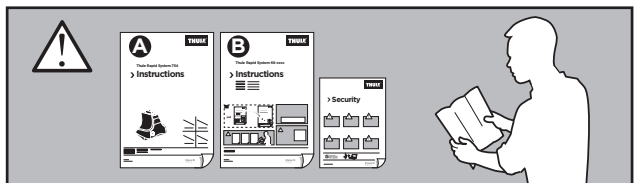

ISO 11154-E

141152

C.20130617
519-1152-01

Bring your life
thule.com