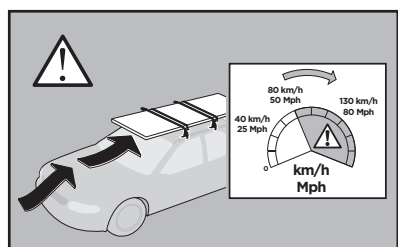

ISO 11154-E

141152

C.20130617
519-1152-01

Bring your life
thule.com