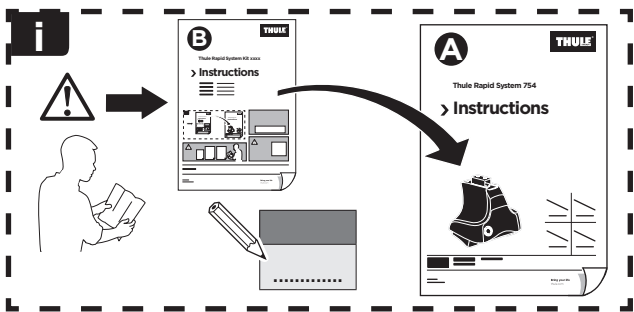

ISO 11154-E

141152

C.20130617
519-1152-01

Bring your life
thule.com