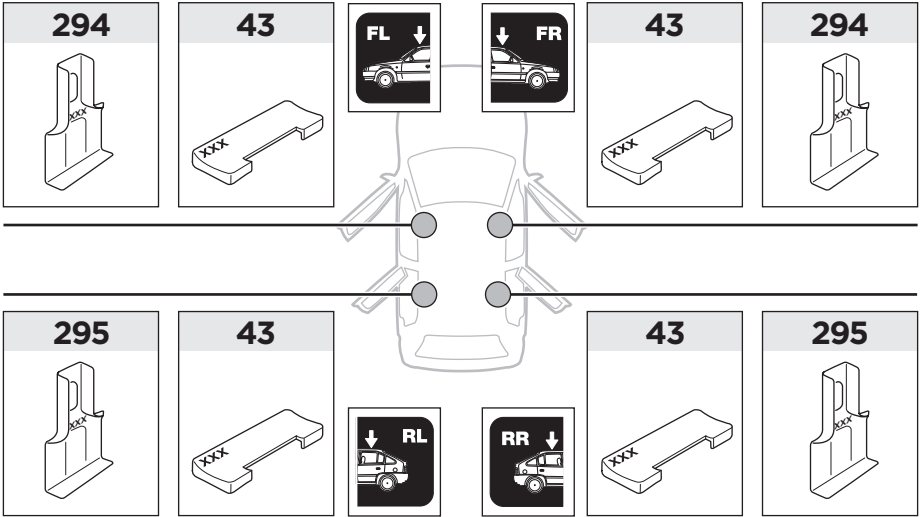

	X (scale)	X (mm)	X (inch)
HONDA HR-V, 3-dr SUV, 99-01, 02-05*	42	1071	42 1/8
HONDA HR-V, 5-dr SUV, 00-01, 02-05*	42	1071	42 1/8

	Y (scale)	Y (mm)	Y (inch)
HONDA HR-V, 3-dr SUV, 99-01, 02-05*	38	1031	40 5/8
HONDA HR-V, 5-dr SUV, 00-01, 02-05*	38	1031	40 5/8

2

HONDA HR-V, 3-dr SUV, 99-01, 02-05*

HONDA HR-V, 5-dr SUV, 00-01, 02-05*

3

	W (mm)	Z (mm)	W (inch)	Z (inch)
HONDA HR-V, 3-dr SUV, 99-01, 02-05*	400	700	15 ³/₄	27 ¹/₂
HONDA HR-V, 5-dr SUV, 00-01, 02-05*	400	700	15 ³/₄	27 ¹/₂