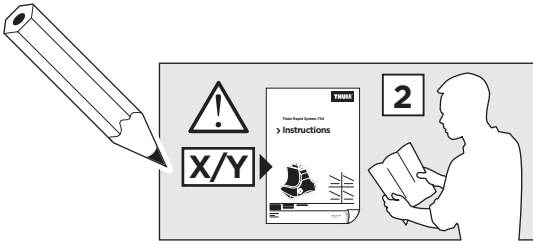

Bring your life

thule.com

294 x2

295 x2

43 x4

x1

x1

1

	X (scale)	X (mm)	X (inch)
HONDA HR-V, 3-dr SUV, 99-01, 02-05*	42	1071	42 1/8
HONDA HR-V, 5-dr SUV, 00-01, 02-05*	42	1071	42 1/8

	Y (scale)	Y (mm)	Y (inch)
HONDA HR-V, 3-dr SUV, 99-01, 02-05*	38	1031	40 5/8
HONDA HR-V, 5-dr SUV, 00-01, 02-05*	38	1031	40 5/8