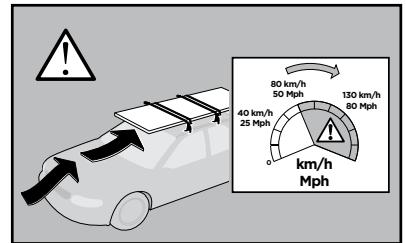

Thule Rapid System Kit 1444

> Instructions

CITROËN C1, 5-dr Hatchback, 05-
PEUGEOT 107, 5-dr Hatchback, 05-

ISO 11154-E

124 x2

240 x1

244 x1

789 x2

790 x2

x1

x1

1

	X (scale)	X (mm)	X (inch)
CITROËN C1 , 5-dr Hatchback, 05-	29	941	37
PEUGEOT 107 , 5-dr Hatchback, 05-	29,5	946	37 1/4

	Y (scale)	Y (mm)	Y (inch)
CITROËN C1 , 5-dr Hatchback, 05-	24,5	896	35 1/4
PEUGEOT 107 , 5-dr Hatchback, 05-	24,5	896	35 1/4