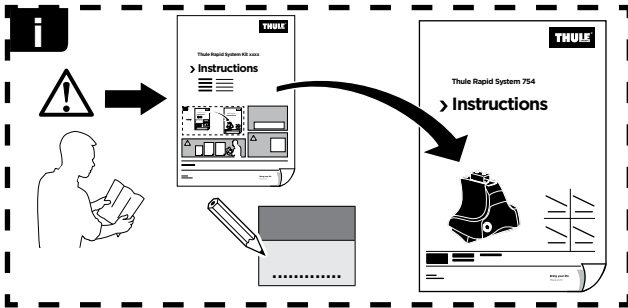

Thule Rapid System Kit 1444

> Instructions

CITROËN C1, 5-dr Hatchback, 05-
PEUGEOT 107, 5-dr Hatchback, 05-

ISO 11154-E

124 x2

240 x1

244 x1

789 x2

790 x2

x1

x1

1

	X (scale)	X (mm)	X (inch)
CITROËN C1 , 5-dr Hatchback, 05-	29	941	37
PEUGEOT 107 , 5-dr Hatchback, 05-	29,5	946	37 1/4

	Y (scale)	Y (mm)	Y (inch)
CITROËN C1 , 5-dr Hatchback, 05-	24,5	896	35 1/4
PEUGEOT 107 , 5-dr Hatchback, 05-	24,5	896	35 1/4