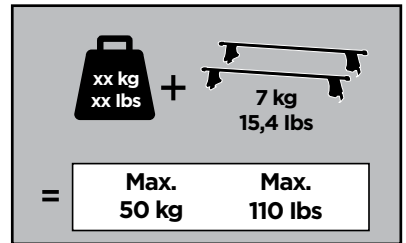

Thule Rapid System Kit 1444

> Instructions

CITROËN C1, 5-dr Hatchback, 05-
PEUGEOT 107, 5-dr Hatchback, 05-

ISO 11154-E

124 x2

240 x1

244 x1

789 x2

790 x2

x1

x1

1

	X (scale)	X (mm)	X (inch)
CITROËN C1 , 5-dr Hatchback, 05-	29	941	37
PEUGEOT 107 , 5-dr Hatchback, 05-	29,5	946	37 1/4

	Y (scale)	Y (mm)	Y (inch)
CITROËN C1 , 5-dr Hatchback, 05-	24,5	896	35 1/4
PEUGEOT 107 , 5-dr Hatchback, 05-	24,5	896	35 1/4