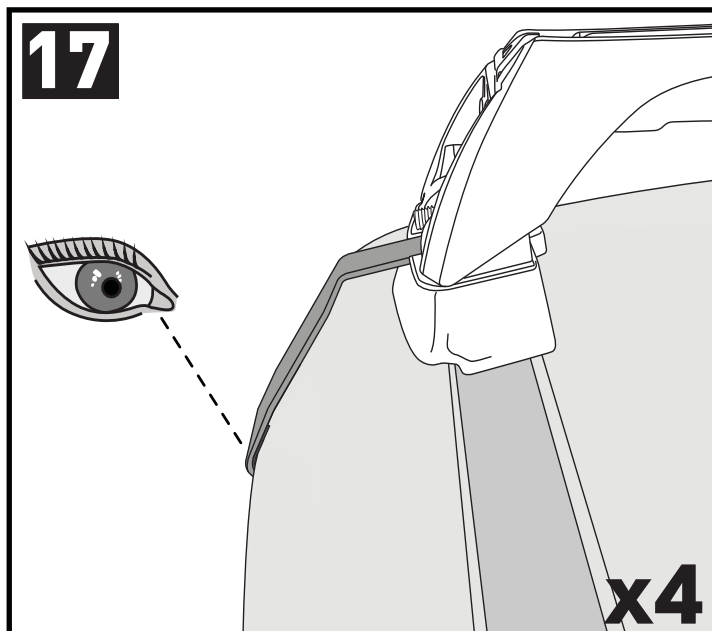

CLOSE • GESCHLOSSEN • CERRAR • FERMER • LUKKE • FECHAR • ЗАКРЫТЬ • SERRARE • BLISKO ZAVŘÍT • ZAVRIET' • GESLOTEN • STÄNGA