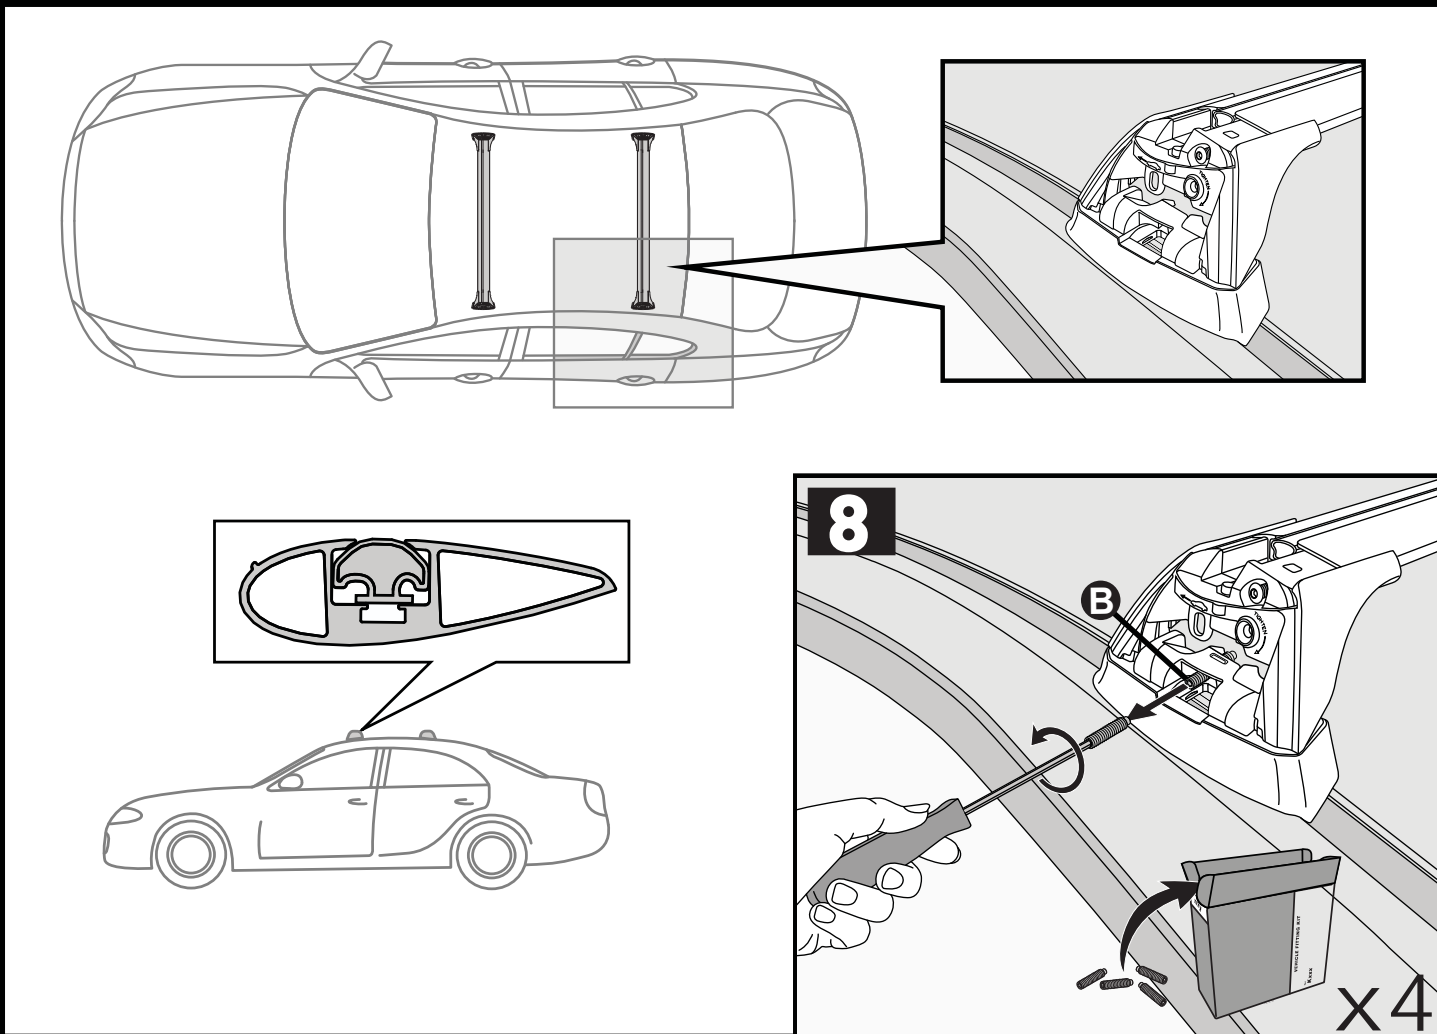

**PLACEMENT • PLATZIERUNG • COLOCACIÓN • MONTAGE • PLASSERING • COLOCAÇÃO • РАЗМЕЩЕНИЕ
MONTAGGIO • UMIESZCZENIE • UMÍSTĚNÍ • UMIESTNENIE • PLAATSING • PLACERING**