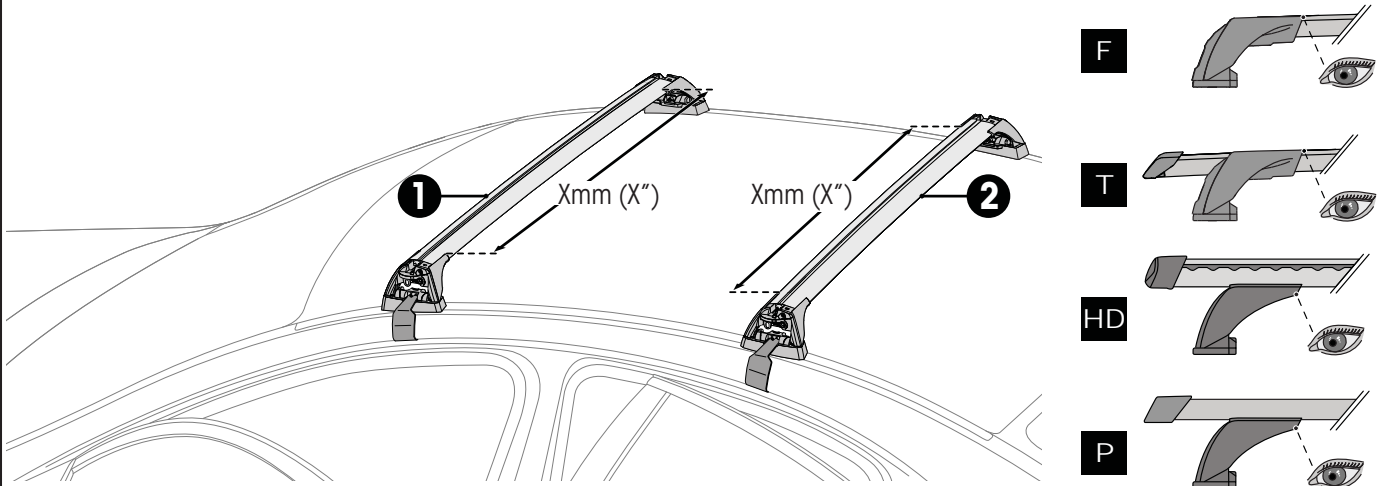

18

		1	2
Kia Sorento Si, 5dr SUV Aug 09+	AU	X = 970 mm (38 1/4")	X = 925 mm (36 3/8")
Kia Sorento, 5dr SUV Oct 09+	NZ	X = 970 mm (38 1/4")	X = 925 mm (36 3/8")
Subaru Legacy, 4dr Sedan 09-14	CN, EU, ZA	X = 925 mm (37 3/8")	X = 900 mm (35 3/8")
Subaru Legacy, 4dr Sedan Aug 09-14	NZ	X = 925 mm (36 3/8")	X = 900 mm (35 3/8")
Subaru Liberty, 4dr Sedan Sep 09-14	AU	X = 925 mm (36 3/8")	X = 900 mm (35 3/8")