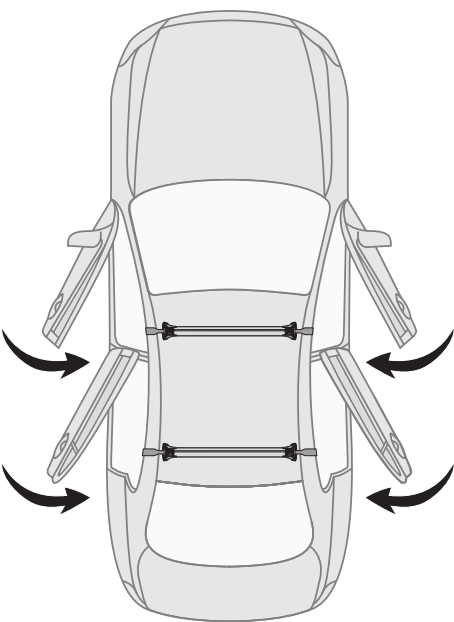

1	2
Kia Sorento Si, 5dr SUV Aug 09+	AU	X = 970 mm (38 1/4")	X = 925 mm (36 3/8")
Kia Sorento, 5dr SUV Oct 09+	NZ	X = 970 mm (38 1/4")	X = 925 mm (36 3/8")
Subaru Legacy, 4dr Sedan 09-14	CN, EU, ZA	X = 925 mm (37 3/8")	X = 900 mm (35 3/8")
Subaru Legacy, 4dr Sedan Aug 09-14	NZ	X = 925 mm (36 3/8")	X = 900 mm (35 3/8")
Subaru Liberty, 4dr Sedan Sep 09-14	AU	X = 925 mm (36 3/8")	X = 900 mm (35 3/8")

19