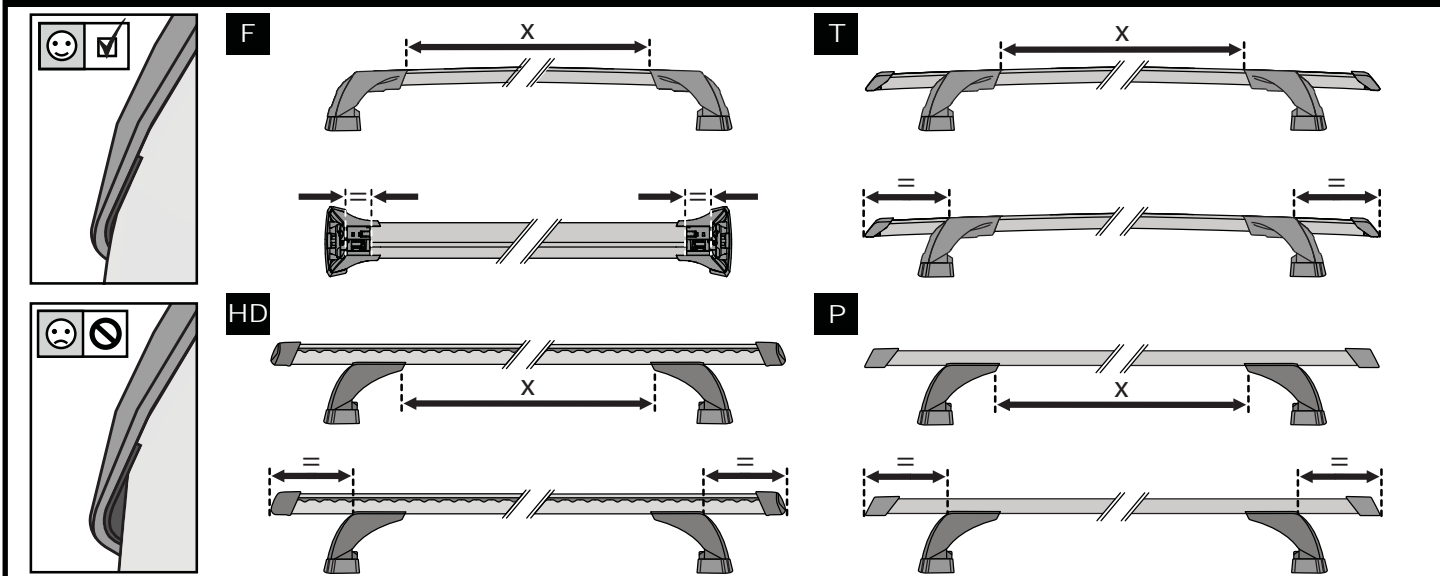

18

		1	2
Kia Sorento Si, 5dr SUV Aug 09+	AU	X = 970 mm (38 1/4")	X = 925 mm (36 3/8")
Kia Sorento, 5dr SUV Oct 09+	NZ	X = 970 mm (38 1/4")	X = 925 mm (36 3/8")
Subaru Legacy, 4dr Sedan 09-14	CN, EU, ZA	X = 925 mm (37 3/8")	X = 900 mm (35 3/8")
Subaru Legacy, 4dr Sedan Aug 09-14	NZ	X = 925 mm (36 3/8")	X = 900 mm (35 3/8")
Subaru Liberty, 4dr Sedan Sep 09-14	AU	X = 925 mm (36 3/8")	X = 900 mm (35 3/8")