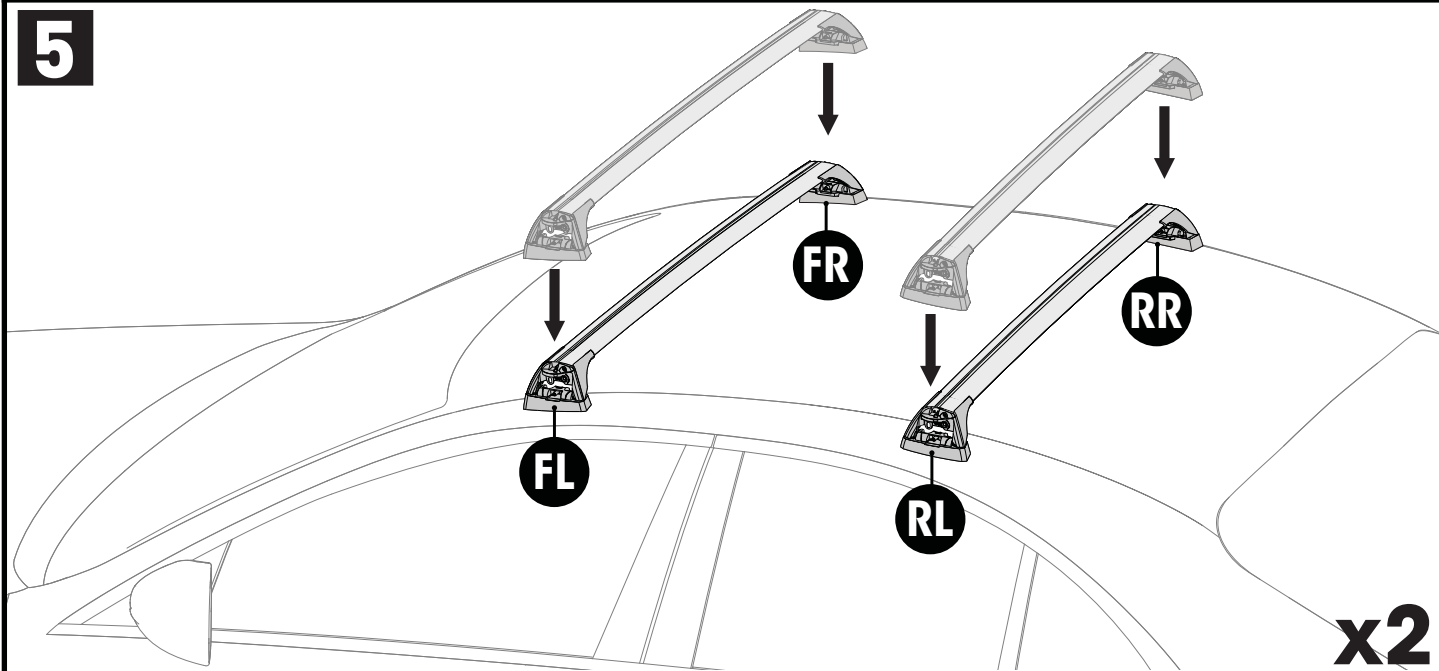

7

mm / inches

		A	B
Kia Sorento Si, 5dr SUV Aug 09+	AU	-A = 280 mm (11")	B = 420 mm (16 1/2")
Kia Sorento, 5dr SUV Oct 09+	NZ	-A = 280 mm (11")	B = 420 mm (16 1/2")
Subaru Legacy, 4dr Sedan 09-14	CN, EU, ZA	-A = 250 mm (9 7/8")	B = 450 mm (17 3/4")
Subaru Legacy, 4dr Sedan Aug 09-14	NZ	-A = 250 mm (9 7/8")	B = 450 mm (17 3/4")
Subaru Liberty, 4dr Sedan Sep 09-14	AU	-A = 250 mm (9 7/8")	B = 450 mm (17 3/4")