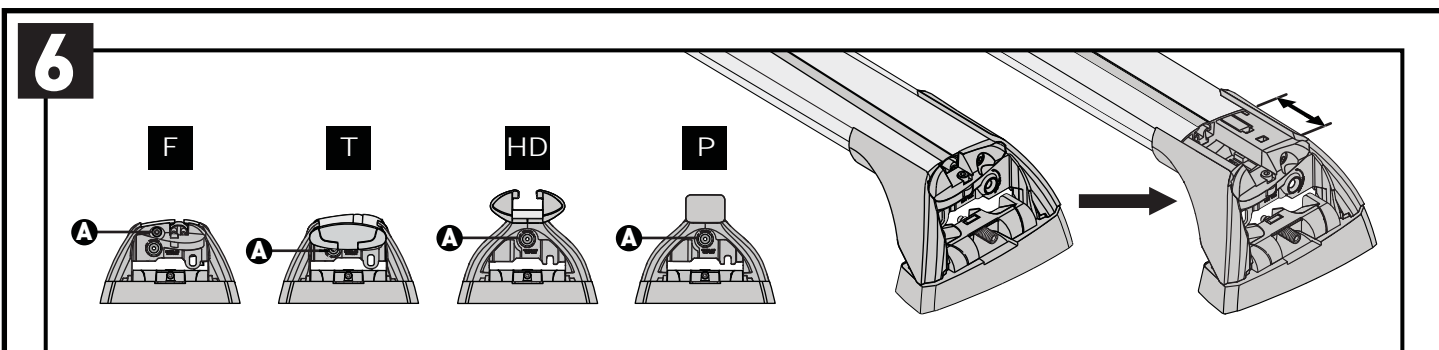

7

mm / inches

		A	B
Kia Sorento Si, 5dr SUV Aug 09+	AU	-A = 280 mm (11")	B = 420 mm (16 1/2")
Kia Sorento, 5dr SUV Oct 09+	NZ	-A = 280 mm (11")	B = 420 mm (16 1/2")
Subaru Legacy, 4dr Sedan 09-14	CN, EU, ZA	-A = 250 mm (9 7/8")	B = 450 mm (17 3/4")
Subaru Legacy, 4dr Sedan Aug 09-14	NZ	-A = 250 mm (9 7/8")	B = 450 mm (17 3/4")
Subaru Liberty, 4dr Sedan Sep 09-14	AU	-A = 250 mm (9 7/8")	B = 450 mm (17 3/4")