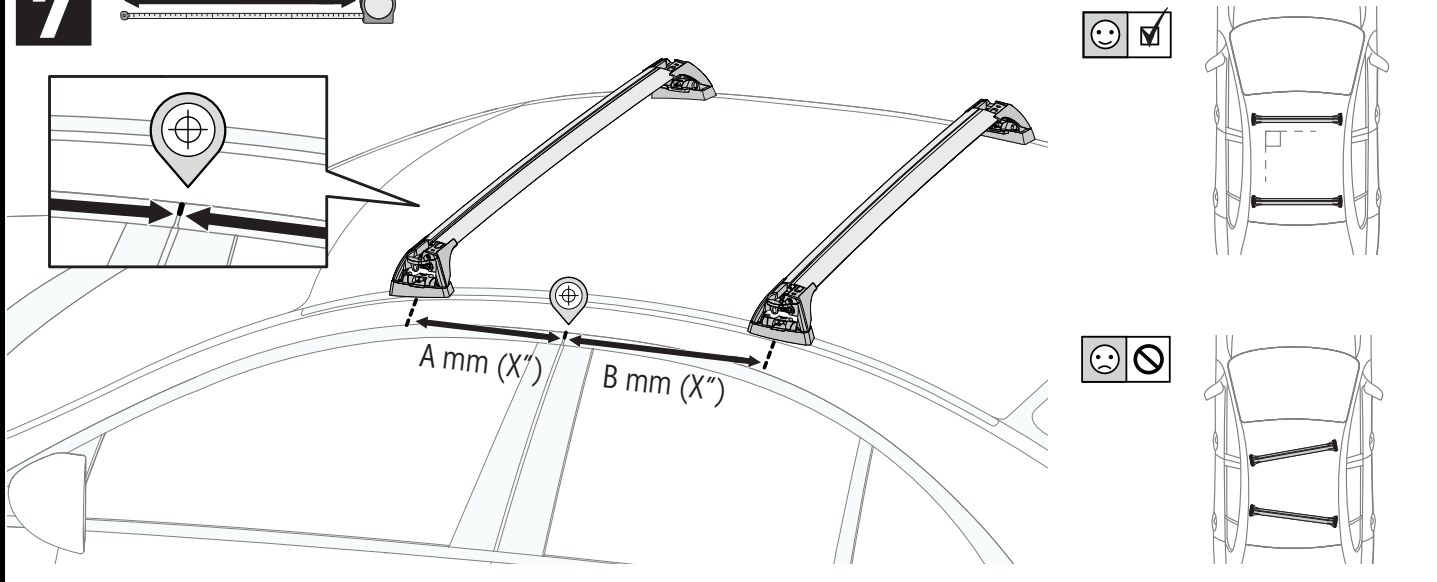

7

mm / inches

		A	B
Kia Sorento Si, 5dr SUV Aug 09+	AU	-A = 280 mm (11")	B = 420 mm (16 1/2")
Kia Sorento, 5dr SUV Oct 09+	NZ	-A = 280 mm (11")	B = 420 mm (16 1/2")
Subaru Legacy, 4dr Sedan 09-14	CN, EU, ZA	-A = 250 mm (9 7/8")	B = 450 mm (17 3/4")
Subaru Legacy, 4dr Sedan Aug 09-14	NZ	-A = 250 mm (9 7/8")	B = 450 mm (17 3/4")
Subaru Liberty, 4dr Sedan Sep 09-14	AU	-A = 250 mm (9 7/8")	B = 450 mm (17 3/4")