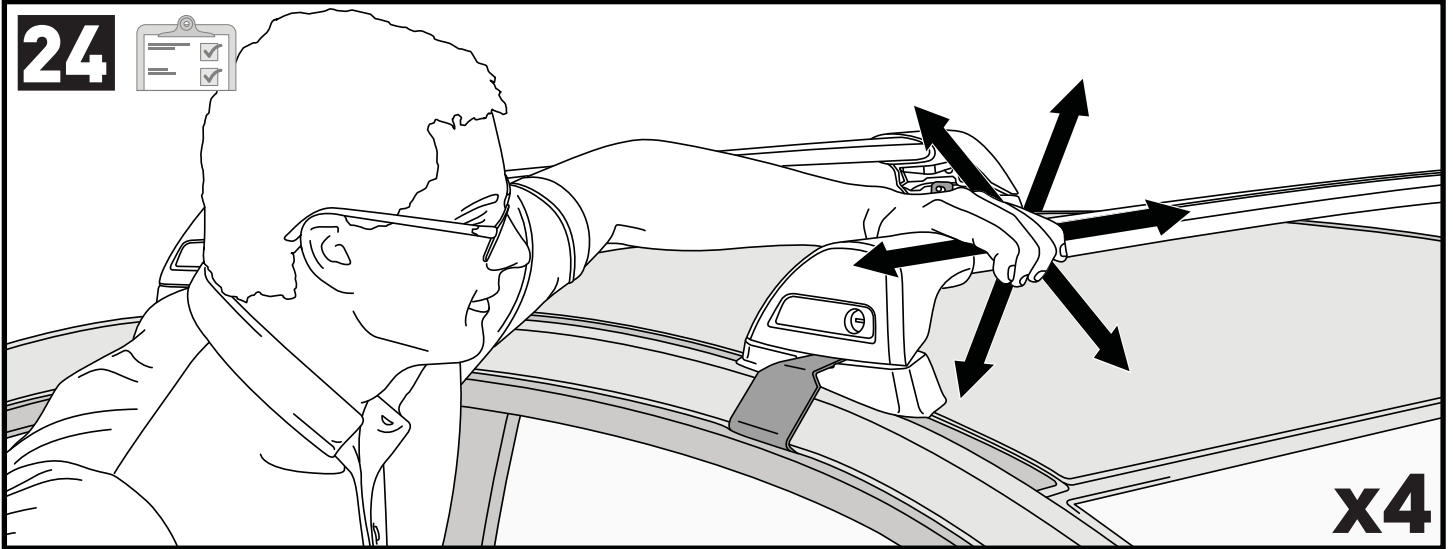

24

x4

**ATTENTION • ACHTUNG • ATENCIÓN • ATTENTION • OPPMERKSOMHET • ATENÇÃO • ВНИМАНИЕ
ATTENZIONE • UWAGA • UPOZORNĚNÍ • UPOZORNENIE • LET OP • UPPMÄRKSAMHET**

EN Please read safety and warranty booklet included with this product prior to use. For more information visit your local dealer.

DE Bitte lesen und beachten Sie die beiliegende Montageanleitung, Sicherheitshinweise und Garantiebedingungen bevor Sie das Produkt montieren/benutzen. Für weitere Informationen kontaktieren Sie bitte Ihren Händler.

ES Por favor, lea folleto de seguridad y garantía que se incluye con este producto antes de su uso . Para obtener más información, visite a su distribuidor local.

FR Veuillez lire attentivement le manuel de sécurité et de garantie avant utilisation. Pour plus d'informations, visitez votre concessionnaire local.

NO Vennligst les hefte om sikkerhet og garanti som er vedlagt dette produkt før det tas i bruk. For mer informasjon ta kontakt med din forhandler.

PT Por favor leia o manual de segurança e garantia incluído, antes de utilizar o produto. Para mais informações visite o seu revendedor local.

RU Пожалуйста, ознакомьтесь с инструкцией перед тем, как использовать товар. Для получения более подробной информации обратитесь к местному дилеру.

IT Si prega di leggere il libretto di sicurezza e garanzia incluso nel prodotto prima dell'uso. Per maggiori informazioni visita il rivenditore locale.

PL Proszę zapoznać się z warunkami gwarancji i bezpieczeństwa przed użyciem produktu. W celu uzyskania dodatkowych informacji proszę kontaktować się z najbliższym autoryzowanym punktem sprzedaży.

CS Před použitím si prosím přečtete přiložené informace o bezpečnosti a záručních podmínkách. Pro více informací navštivte nejbližšího dealera.

SK Pred použitím si prosím prečítajte priložené informácie o bezpečnosti a záručných podmienkach. Pre viac informácií navštívte najbližšieho diera.

NL A.U.B. bijgesloten garantie- en veiligheidsinstructies grondig lezen voor gebruik van dit product. Voor meer informatie graag contact opnemen met uw dealer.

SV Var snabb och läs igenom säkerhets- och garantihäftet som medföljer produkten före användning. För mer information besök din lokala återförsäljare.