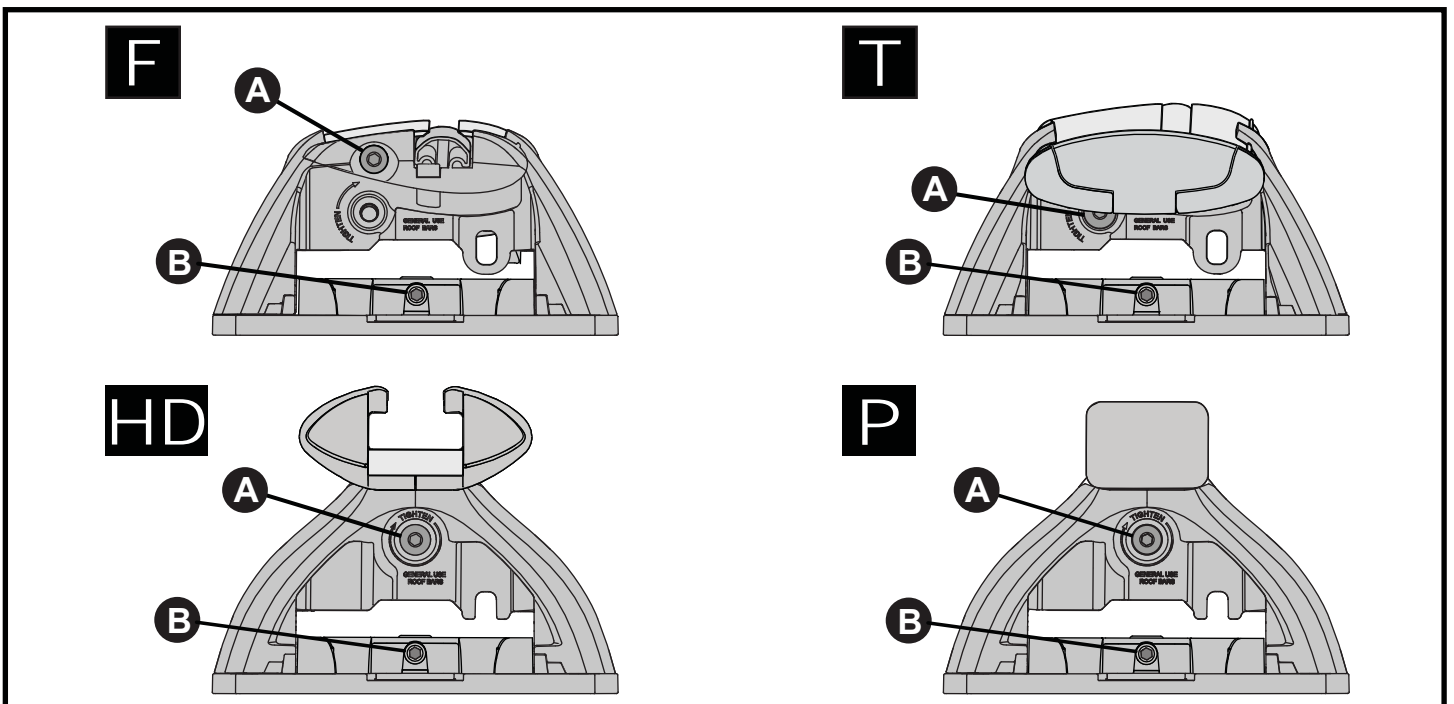

7

mm / inches

		A	B
Kia Sorento Si, 5dr SUV Aug 09+	AU	-A = 280 mm (11")	B = 420 mm (16 1/2")
Kia Sorento, 5dr SUV Oct 09+	NZ	-A = 280 mm (11")	B = 420 mm (16 1/2")
Subaru Legacy, 4dr Sedan 09-14	CN, EU, ZA	-A = 250 mm (9 7/8")	B = 450 mm (17 3/4")
Subaru Legacy, 4dr Sedan Aug 09-14	NZ	-A = 250 mm (9 7/8")	B = 450 mm (17 3/4")
Subaru Liberty, 4dr Sedan Sep 09-14	AU	-A = 250 mm (9 7/8")	B = 450 mm (17 3/4")