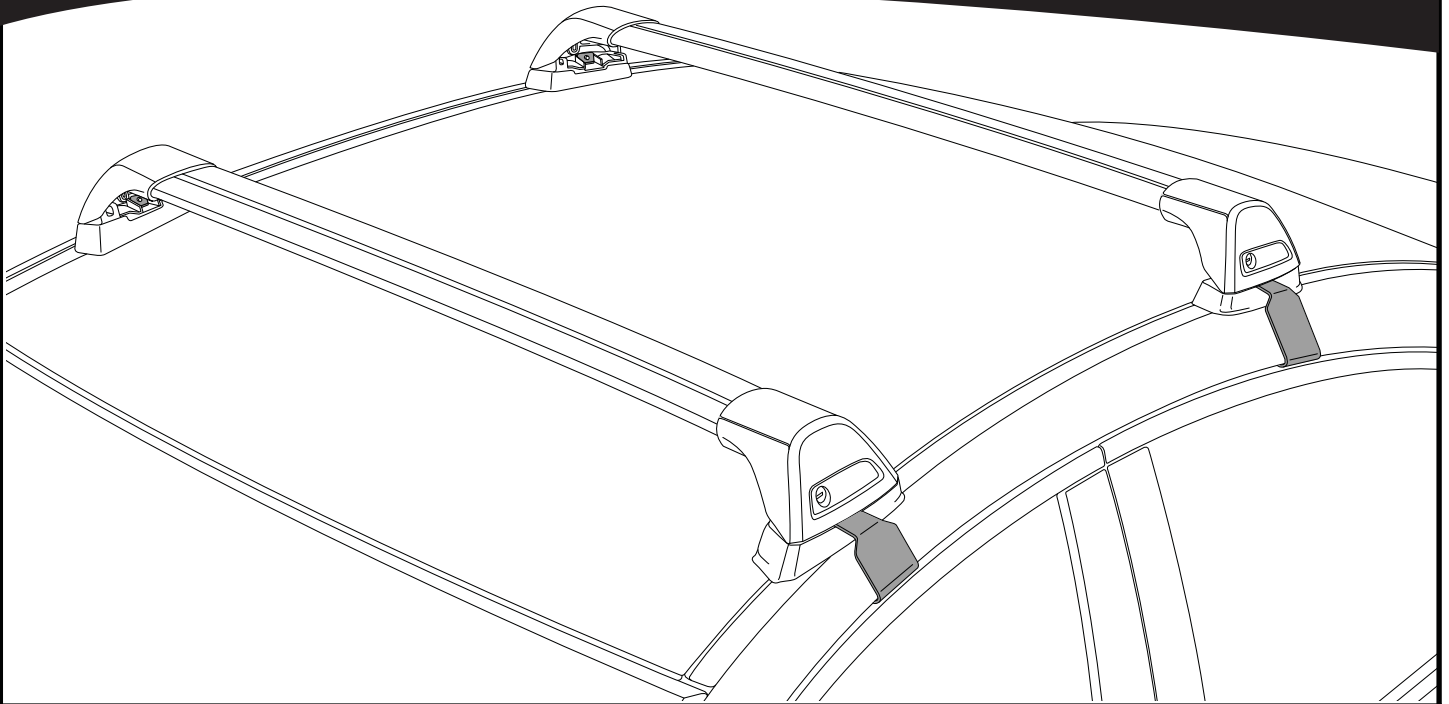

K467

Fitting Kit

**REQUIRED • ERFORDERLICH • REQUERIDOS • OBLIGATOIRE • NØDVENDIG • NECESSÁRIO
ОБЯЗАТЕЛЬНО • OBBLIGATORIO • POTRZEBY • NEVYHNUTELNÉ • NEVYHNUTNÉ • NODIG • NØDVÄNDIG**