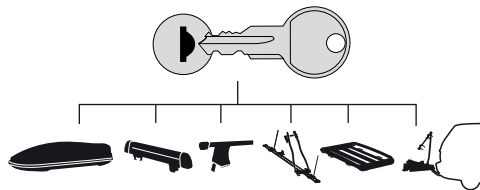

THULE
SWEDEN
**ONE
KEY
SYSTEM**

1. **544** (x4)
   - **596** (x6)
   - **588** (x8)
   - **510** (x10)
   - **510** (x10)
   - **452** (x12)
2. NA
   EUR
   ASIA