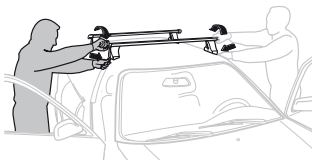

FORD Fiesta, 3-dr Hatchback, 96-02
MAZDA 121, 3-dr Hatchback, 96-03

- GB/US** Tighten alternately
- D** Die Schrauben abwechselnd anziehen
- F** Serrer alternativement chaque côté
- NL** Afwisselend aan de linker- en de rechterkant aandraaien
- I** Alternare il serraggio delle viti
- E** Apretar alternativamente
- PT** Aperte alternadamente
- S** Dra åt växelvis
- FIN** Kierrä vuorotellen
- EST** Pinguldage vaheldumisi
- LAT** Pievelciēt pamišus
- LIT** Užsukinėkite pakaitomis
- PL** Śruby dokręcaj naprzemiennie
- RU** Затягивайте попеременно