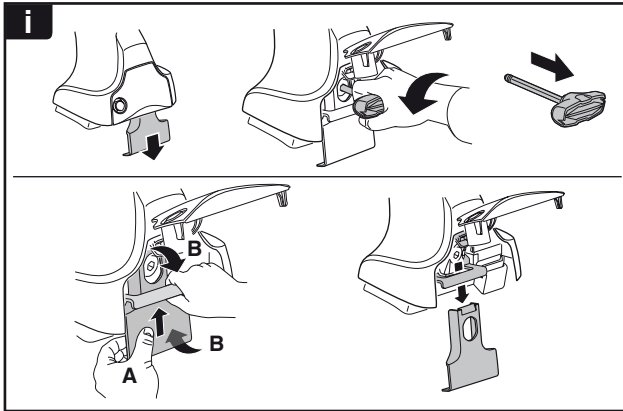

THULE
SWEDEN
**ONE
KEY
SYSTEM**

1. **544** (x4)
   - **596** (x6)
   - **588** (x8)
   - **510** (x10)
   - **510** (x10)
   - **452** (x12)
2. NA
   EUR
   ASIA

WW ▶ Thule Sweden AB, Box 69, 330 33 Hillerstorp, SWEDEN
NA ▶ Thule Inc., 42 Silvermine Road, Seymour, Connecticut 06483, USA

info@thule.com
customer.service@thule.com

www.thule.com