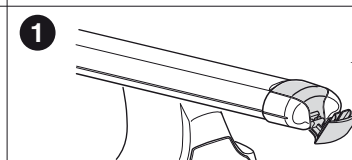

6

480R/754

480

*
3 Nm

*

*
≈ 3 Nm

750

4 Nm

i

1

2

i

1

2

i

1

2