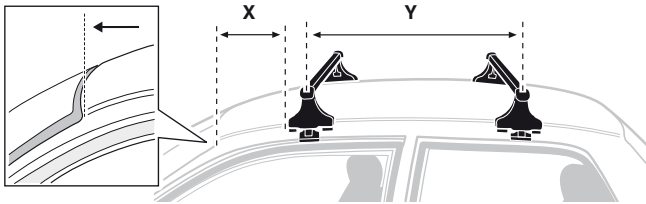

4

FORD Fiesta, 3-dr Hatchback, 96-02

MAZDA 121, 3-dr Hatchback, 96-03

SRA

FORD Fiesta, 5-dr Hatchback, 90-95, 96-01

MAZDA 121, 5-dr Hatchback, 96-03

5

	X mm	Y mm	X inch	Y inch
FORD Fiesta, 3-dr Hatchback, 96-02	210 mm	700 mm	8 1/4"	27 1/2"
FORD Fiesta, 5-dr Hatchback, 90-95, 96-01	180 mm	700 mm	7 1/8"	27 1/2"
MAZDA 121, 3-dr Hatchback, 96-03	210 mm	700 mm	8 1/4"	27 1/2"
MAZDA 121, 5-dr Hatchback, 96-03	180 mm	700 mm	7 1/8"	27 1/2"

FORD Fiesta, 3-dr Hatchback, 96-02
MAZDA 121, 3-dr Hatchback, 96-03

- GB/US** Tighten alternately
- D** Die Schrauben abwechselnd anziehen
- F** Serrer alternativement chaque côté
- NL** Afwisselend aan de linker- en de rechterkant aandraaien
- I** Alternare il serraggio delle viti
- E** Apretar alternativamente
- PT** Aperte alternadamente
- S** Dra åt växelvis
- FIN** Kierrä vuorotellen
- EST** Pinguldage vaheldumisi
- LAT** Pievelciēt pamišus
- LIT** Užsukinėkite pakaitomis
- PL** Śruby dokręcaj naprzemiennie
- RU** Затягивайте попеременно