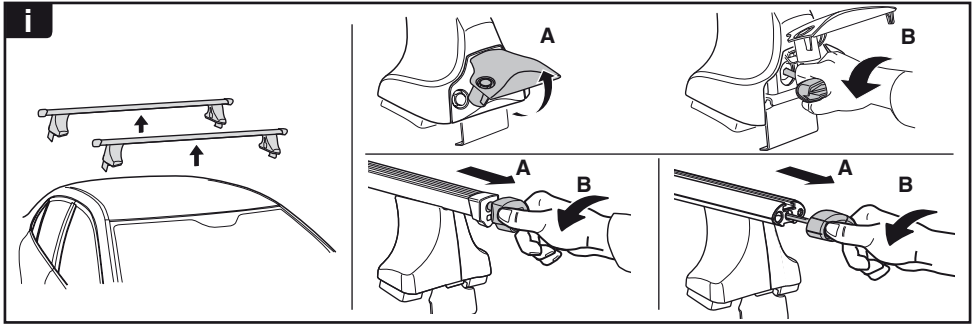

1

2

i

1

2

THULE
SWEDEN
**ONE
KEY
SYSTEM**

-  **544** (x4)
 -  **596** (x6)
 -  **588** (x8)
 -  **510** (x10)
 -  **510** (x10)
 -  **452** (x12)
- NA
EUR
ASIA

WW ▶ Thule Sweden AB, Box 69, 330 33 Hillerstorp, SWEDEN
NA ▶ Thule Inc., 42 Silvermine Road, Seymour, Connecticut 06483, USA