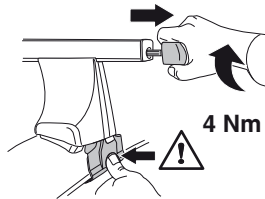

6

480R/754

480

*
3 Nm

*

*
≈ 3 Nm

750

4 Nm

i

1

2

i

1

2

i

1

2